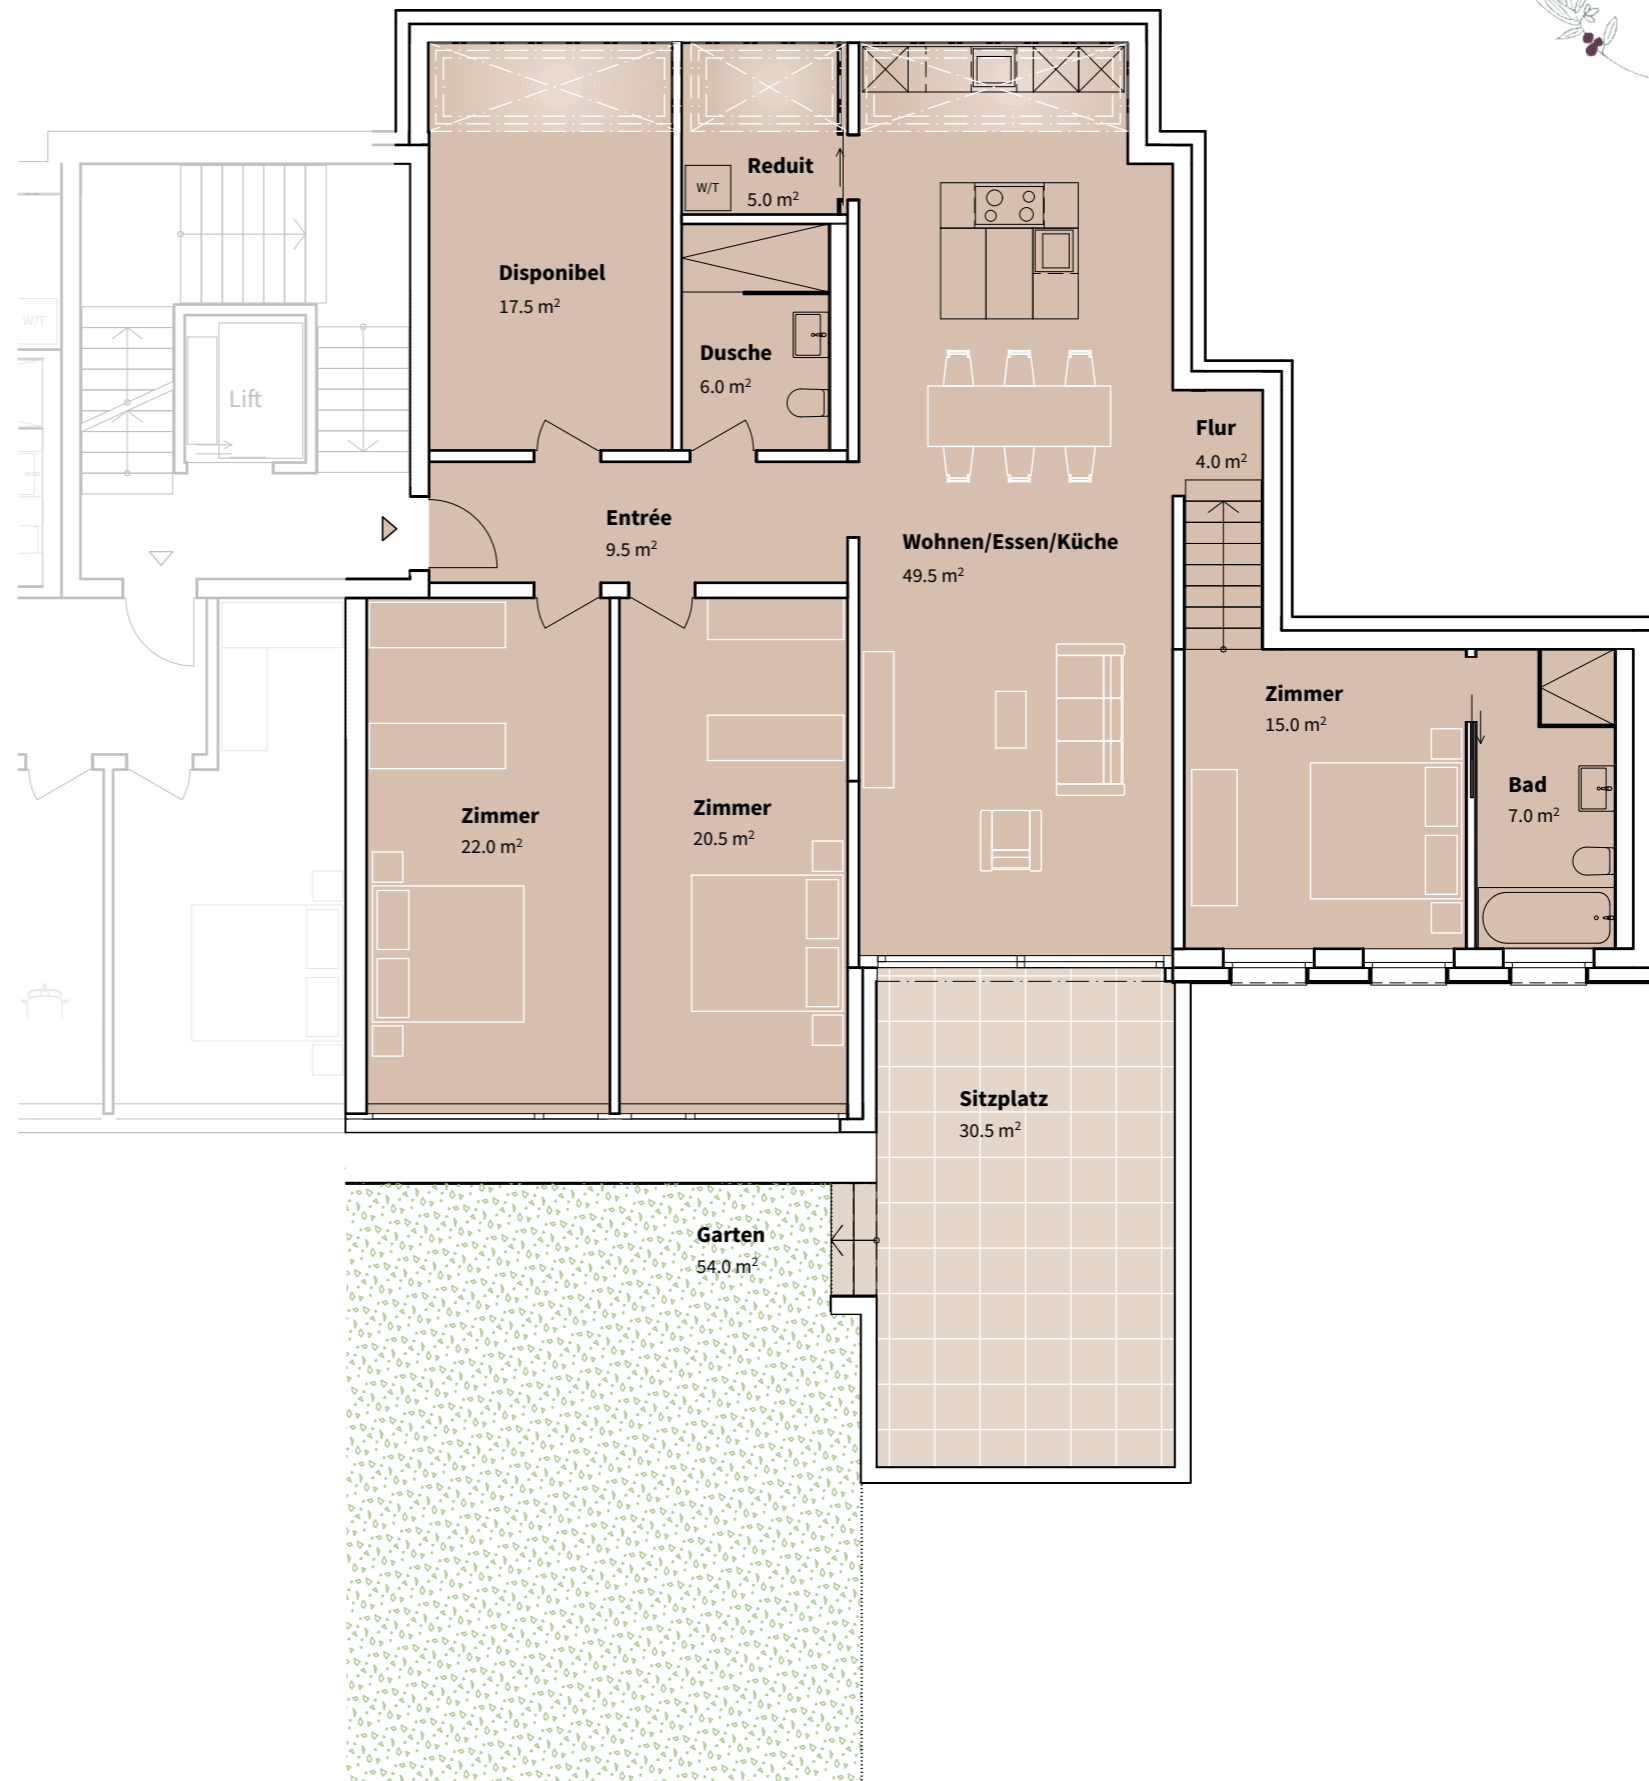

Haus 6

Wohnung 001

EG

4.5 Zimmer plus

NWF	156.0 m ²
Sitzplatz	30.5 m ²
Garten	54.0 m ²
Keller	10.5 m ²